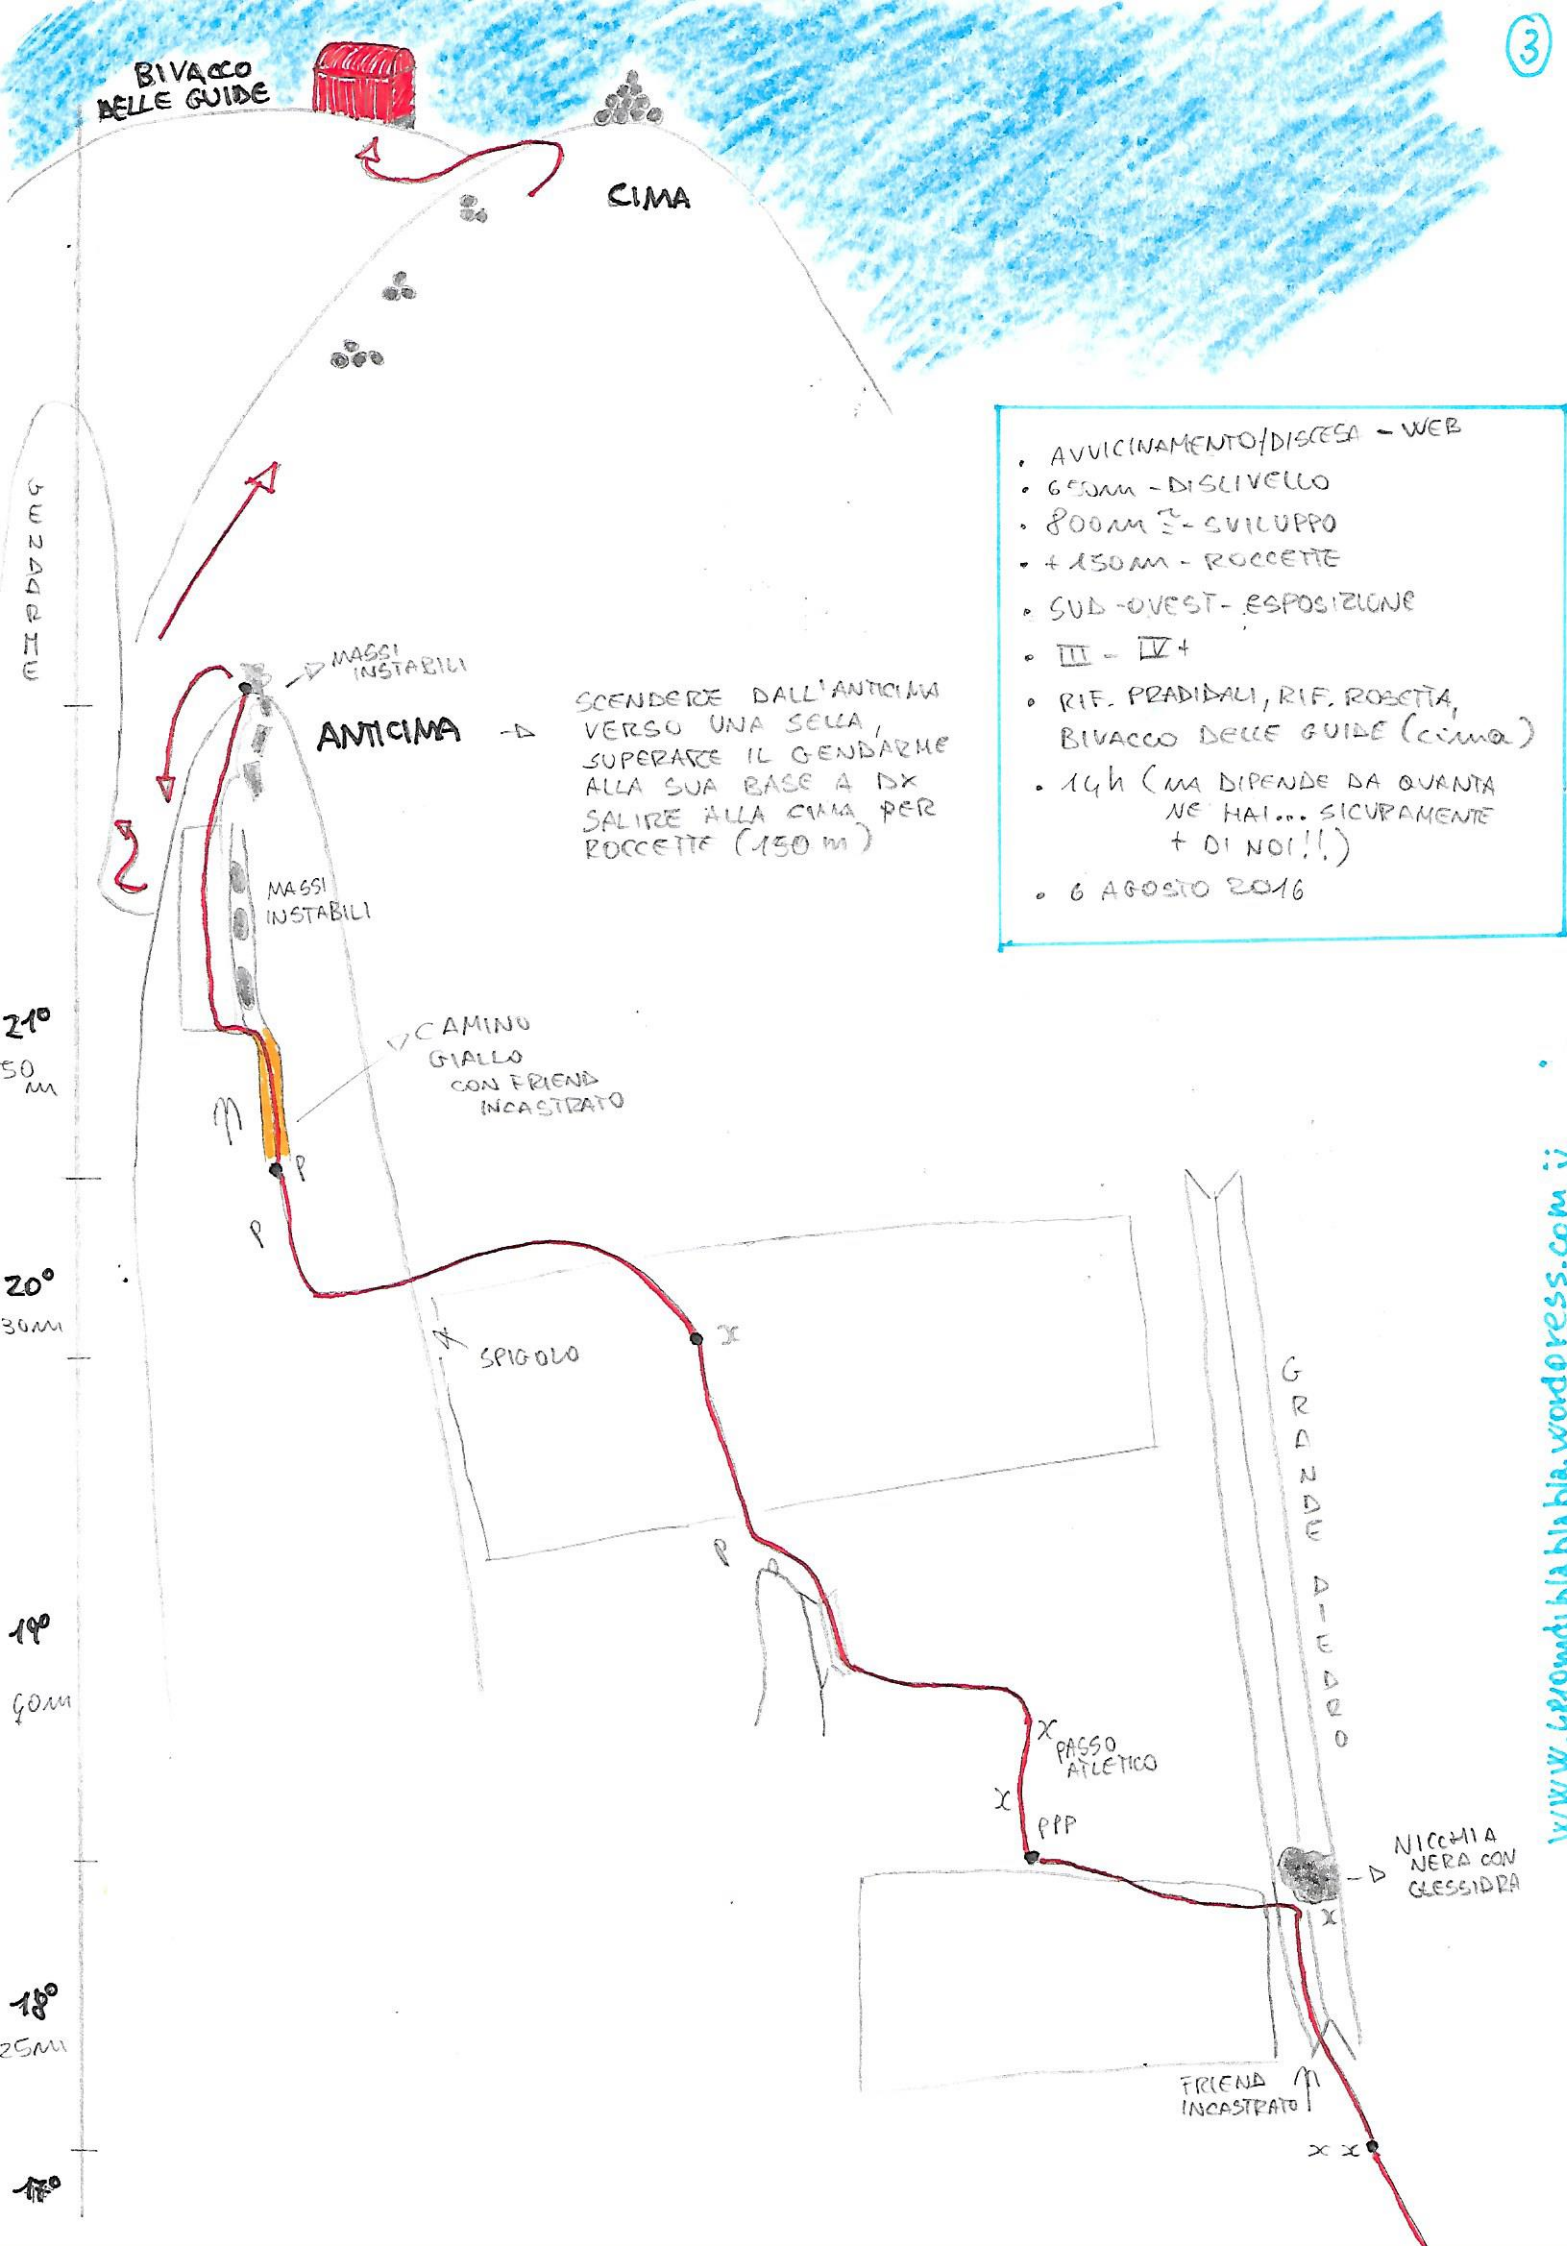

# VIA DEL GRAN PILASTRO

(LANGES-MERLET 1920)

6 AGOSTO 2016

BIVACCO DELLE GUIDE

CIMA

ANTICIMA

MASSI INSTABILI

CAMINO GIALLO CON FRIEND INCASTRATO

SPIGOLO

- AVVICINAMENTO/DISCESA - WEB
- 650M - DISLIVELLO
- 800M  $\Sigma$  - SVILUPPO
- + 150M - ROCCETTE
- SUD-OVEST - ESPOSIZIONE
- III - IV+
- RIF. PRADIDALI, RIF. ROCCIA, BIVACCO DELLE GUIDE (CIMA)
- 14h (MA DIPENDE DA QUANTA NE HAI... SICURAMENTE + DI NOI!!)
- 6 AGOSTO 2016

PASSO ATLETICO

NICCHIA NERA CON GLESSIDRA

FRIEND INCASTRATO