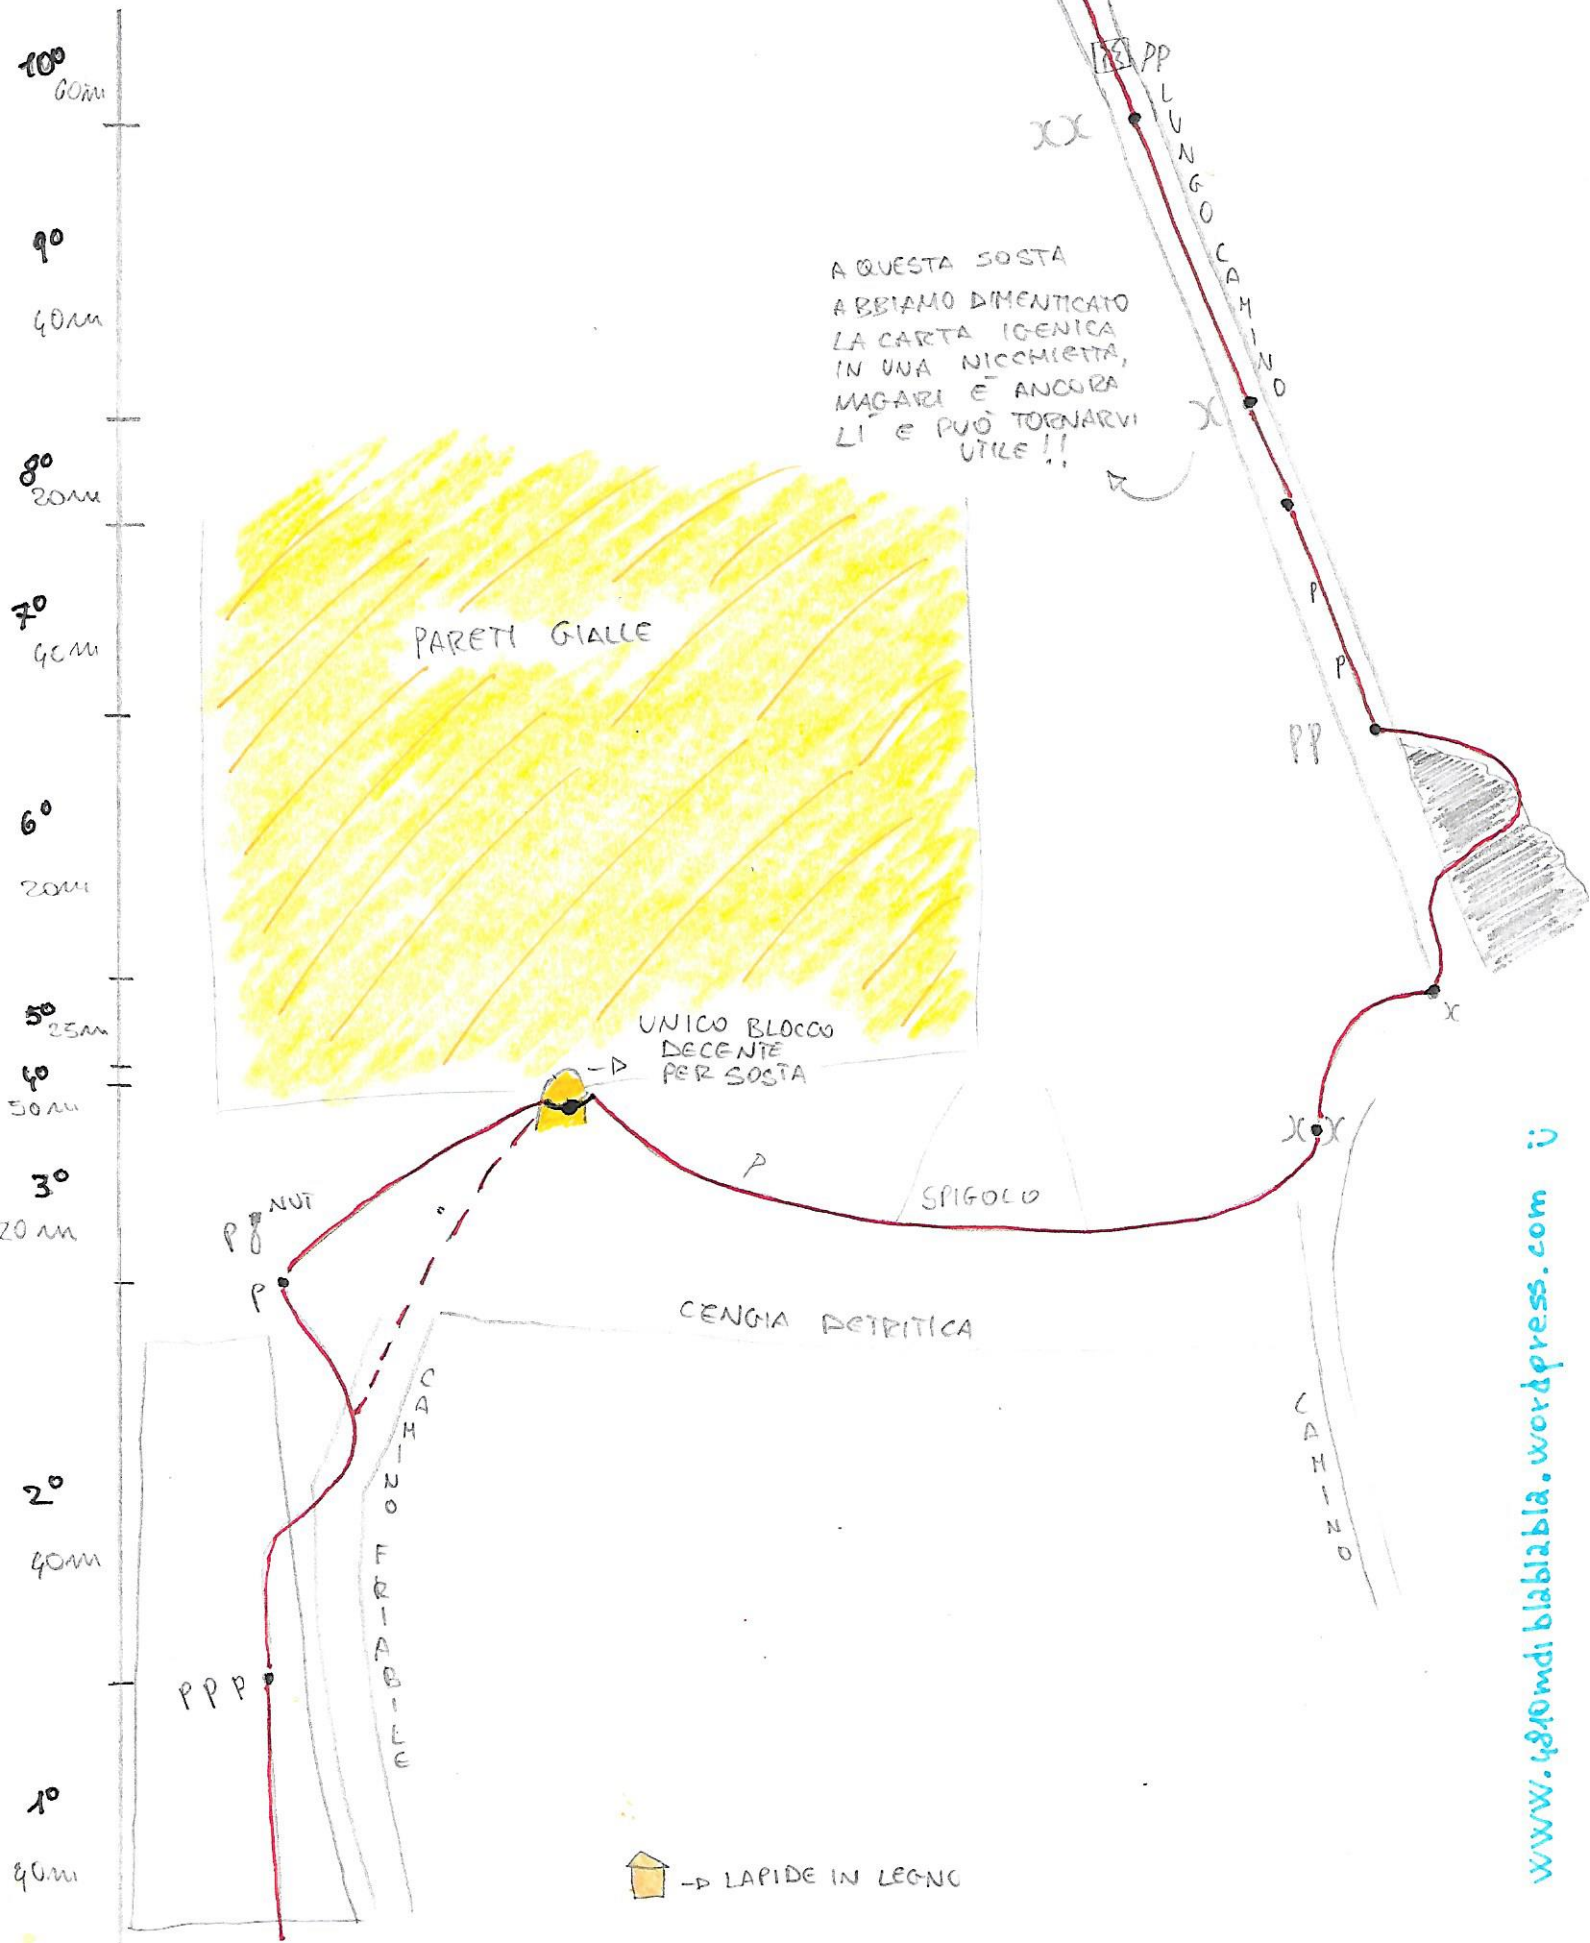

# VIA DEL GRAN PILASTRO

(LANGES-MERLET 1920)

6 AGOSTO 2016

BIVACCO DELLE GUIDE

CIMA

ANTICIMA

MASSI INSTABILI

CAMINO GIALLO CON FRIEND INCASTRATO

SPIGOLO

- AVVICINAMENTO/DISCESA - WEB
- 650M - DISLIVELLO
- 800M  $\Sigma$  - SVILUPPO
- + 150M - ROCCETTE
- SUD-OVEST - ESPOSIZIONE
- III - IV+
- RIF. PRADIDALI, RIF. ROCCIA, BIVACCO DELLE GUIDE (CIMA)
- 14h (MA DIPENDE DA QUANTA NE HAI... SICURAMENTE + DI NOI!!)
- 6 AGOSTO 2016

PASSO ATLETICO

NICCHIA NERA CON GLESSIDRA

FRIEND INCASTRATO