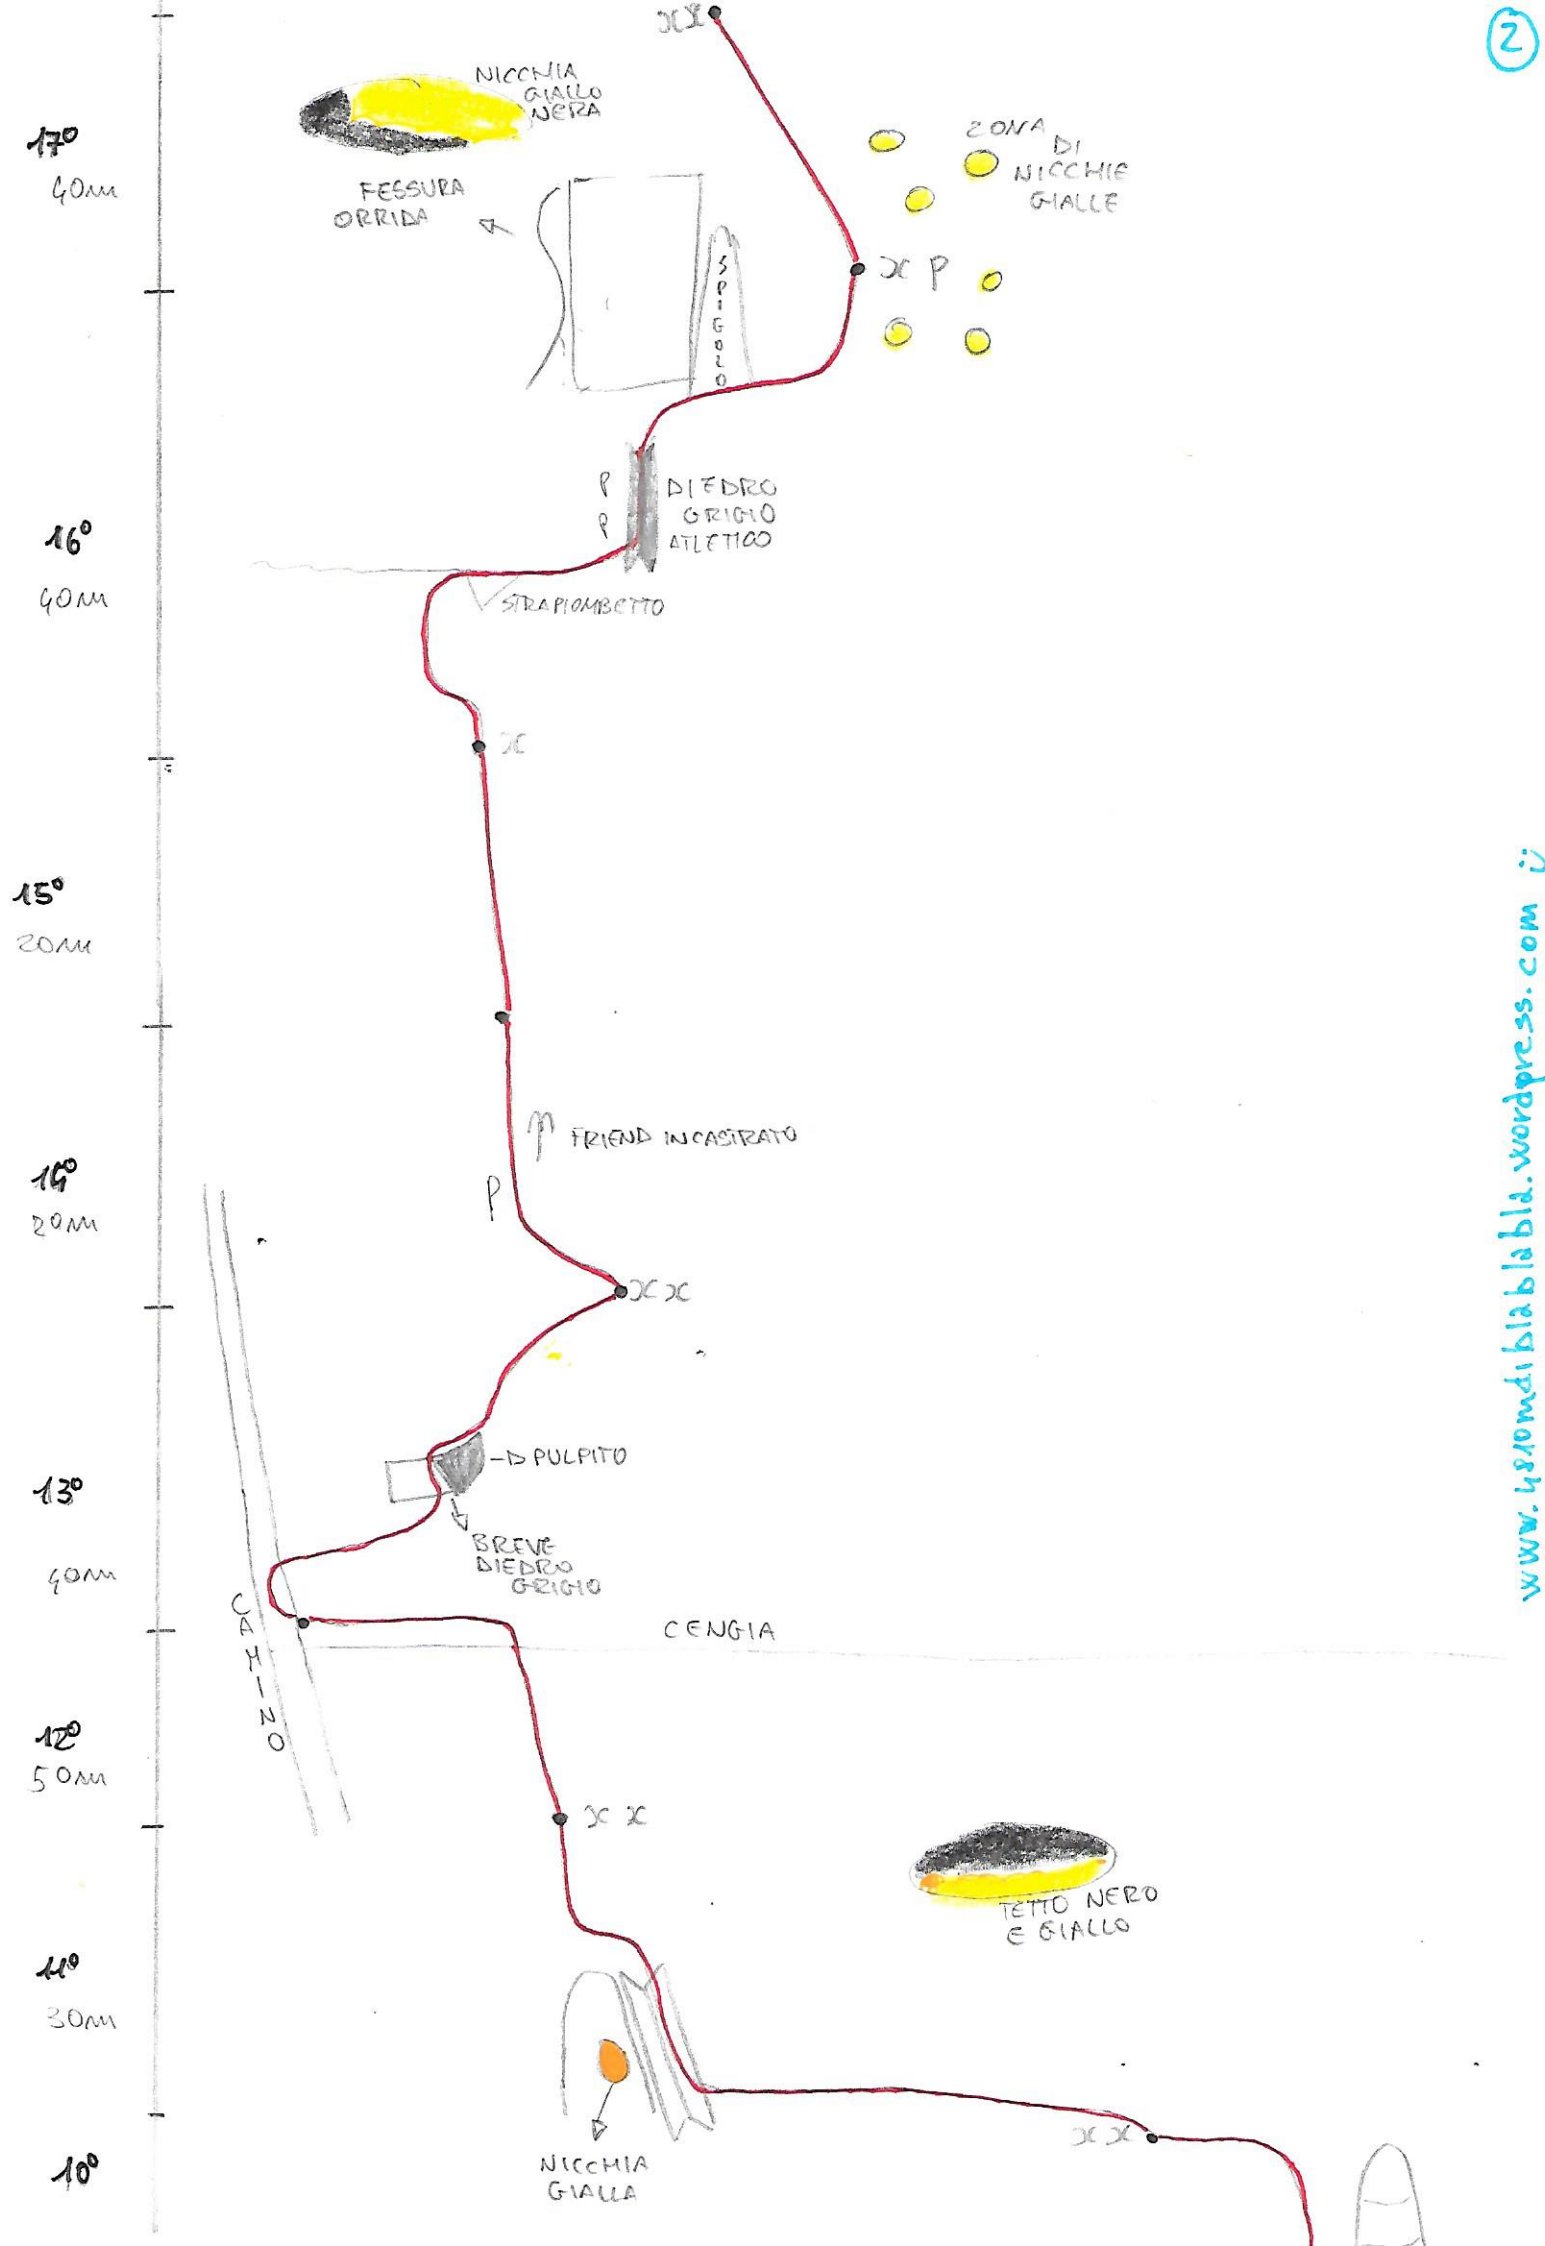

# VIA DEL GRAN PILASTRO

(LANGES-MERLET 1920)

6 AGOSTO 2016

BIVACCO DELLE GUIDE

CIMA

ANTICIMA

MASSI INSTABILI

CAMINO GIALLO CON FRIEND INCASTRATO

SPIGOLO

- AVVICINAMENTO/DISCESA - WEB
- 650M - DISLIVELLO
- 800M  $\Sigma$  - SVILUPPO
- + 150M - ROCCETTE
- SUD-OVEST - ESPOSIZIONE
- III - IV+
- RIF. PRADIDALI, RIF. ROCCIA, BIVACCO DELLE GUIDE (CIMA)
- 14h (MA DIPENDE DA QUANTA NE HAI... SICURAMENTE + DI NOI!!)
- 6 AGOSTO 2016

PASSO ATLETICO

NICCHIA NERA CON GLESSIDRA

FRIEND INCASTRATO